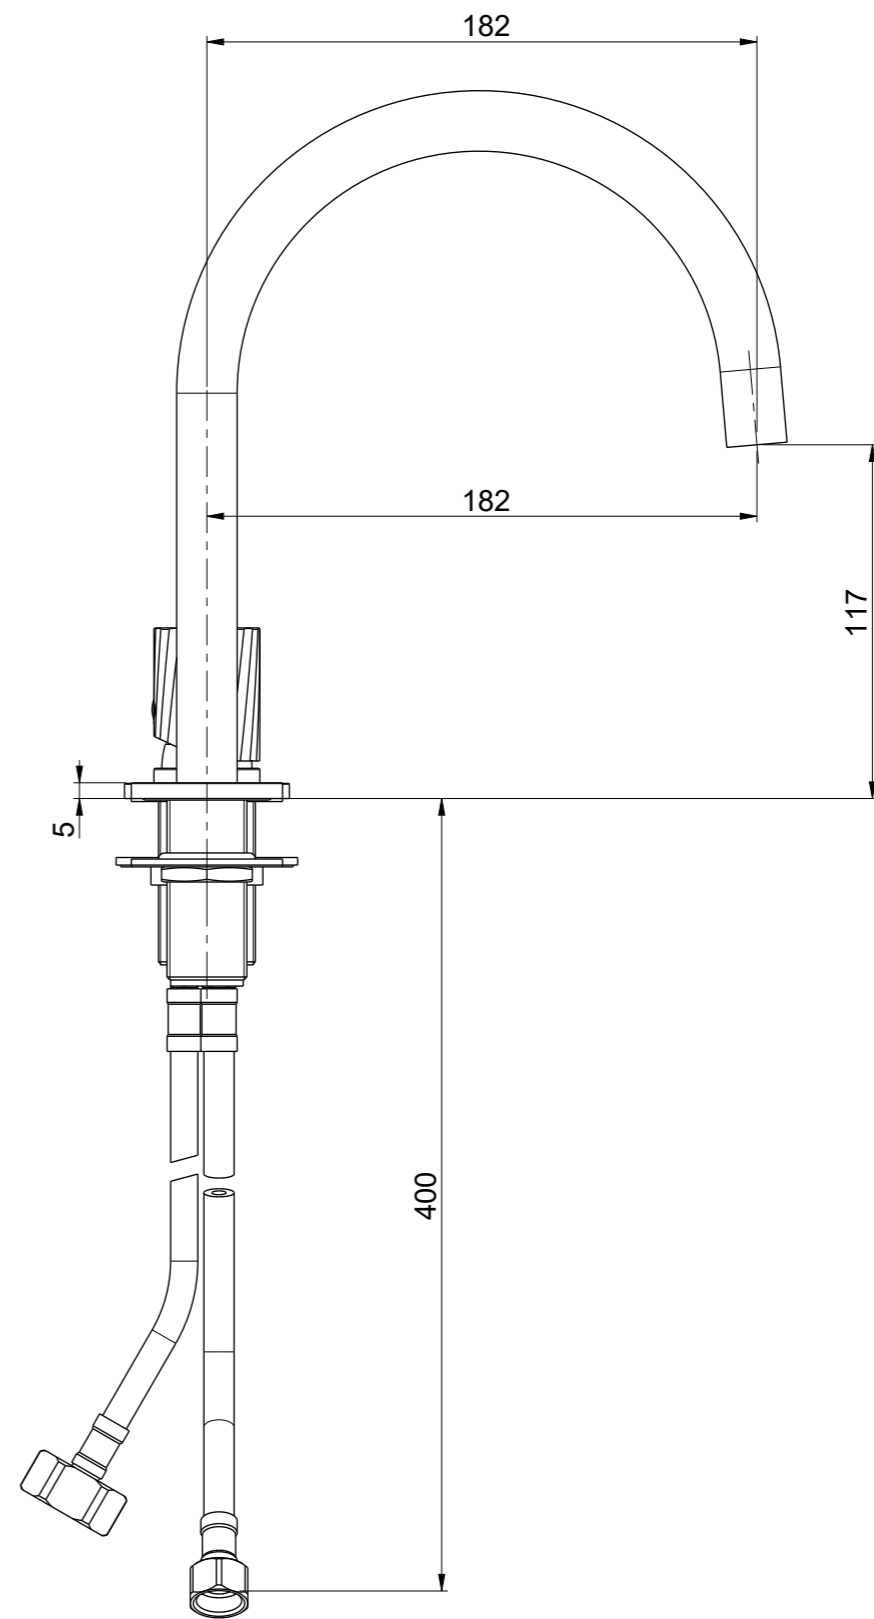

OIOLI RUBINETTERIE e-mail: mattia@oioli.com Via Pul Stretta, 10/12 28024 Gozzano (No) ITALY	DATA	10/9/2023	VERSIONE	PROGETTO	SCALA	CODICE DISEGNO	
	DISEGNATORE	B.F.	1.1		2:5	OINVLT073RO	
	DESCRIZIONE	LAVABO 2 FORI NAVONA BOCCA A PONTE					ARTICOLO