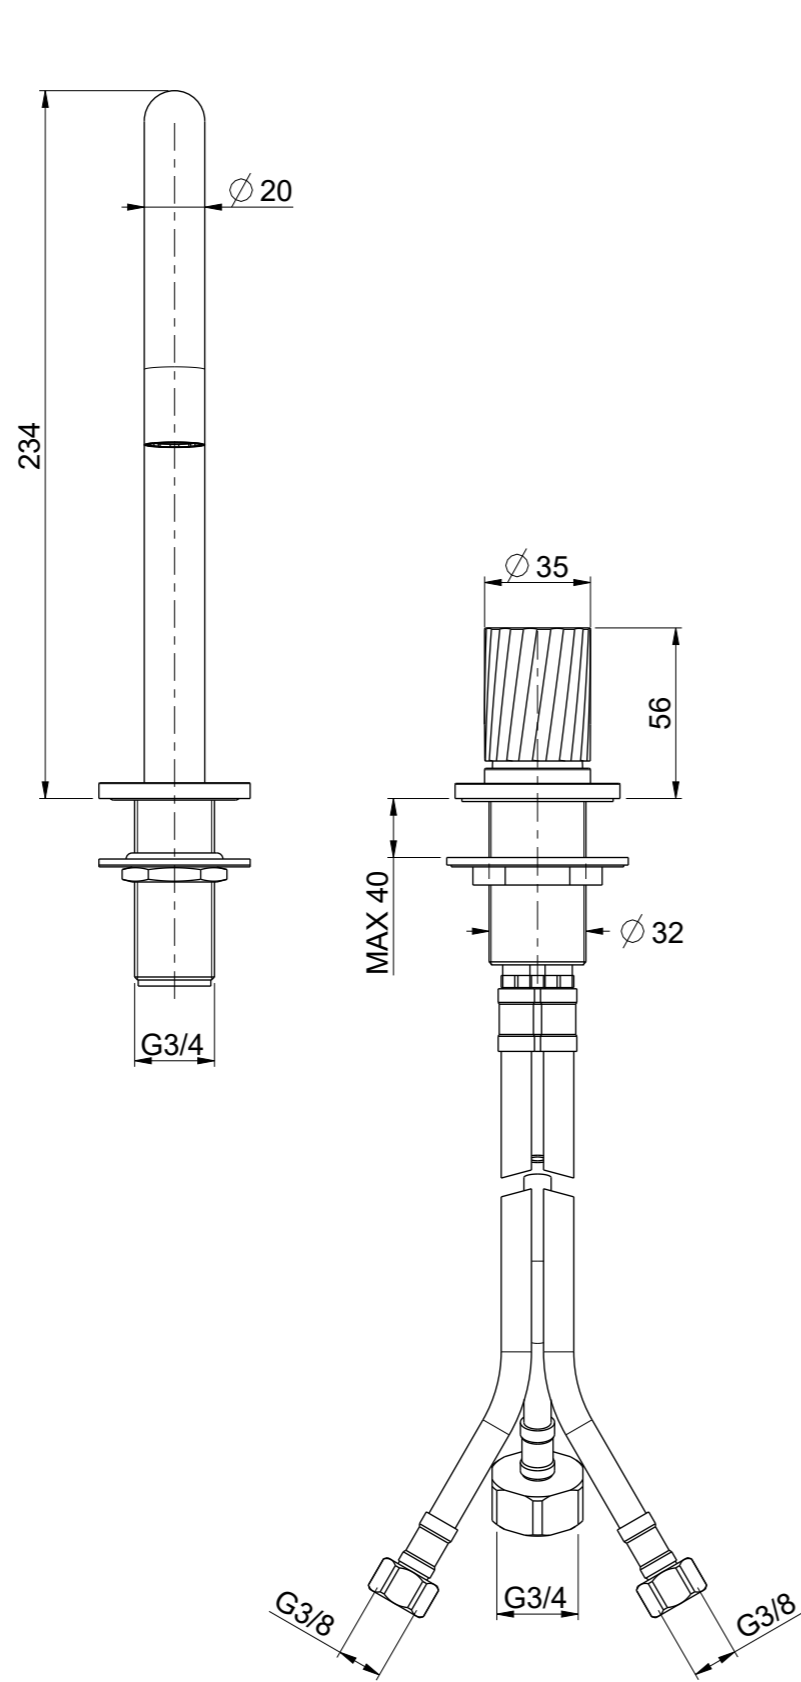

OIOLI RUBINETTERIE e-mail: mattia@oioli.com Via Pul Stretta, 10/12 28024 Gozzano (No) ITALY	DATA	10/9/2023	VERSIONE	PROGETTO	SCALA	CODICE DISEGNO	
	DISEGNATORE	B.F.	1.1		2:5	OINVLT073RO	
	DESCRIZIONE	LAVABO 2 FORI NAVONA BOCCA A PONTE					ARTICOLO